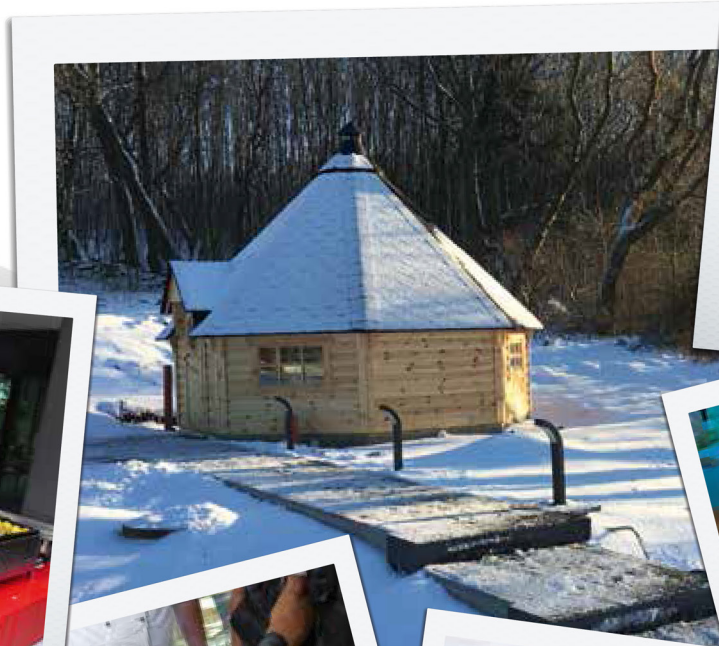

Gemeinsamkeit stärken und erleben - neue Ziele definieren

Entscheiden Sie selbst, was zu Ihnen und Ihrem Seminar passt.
Besondere Kaffeepausen, gesund, süß oder salzig, ein Picknick auf der Wiese,
ein Grill- oder Hüttenabend, Kutschfahrten oder Outdoor statt Indoor.

BZL

BZL Seminarhotel Berghaus
Sonnenweg 17
36341 Lauterbach
Tel. 06641 3192
Fax 06641 9110044
info@bzl-berghaus.de
www.bzl-berghaus.de

Wir freuen uns auf Ihren Besuch!

BZL

Bildungs- und Technologiezentrum für
Elektro- und Informationstechnik e. V.
LAUTERBACH

Vogelsbergstr. 25
36341 Lauterbach
Tel. 06641 91170
Fax 06641 911727
info@bzl-lauterbach.de
www.bzl-lauterbach.de